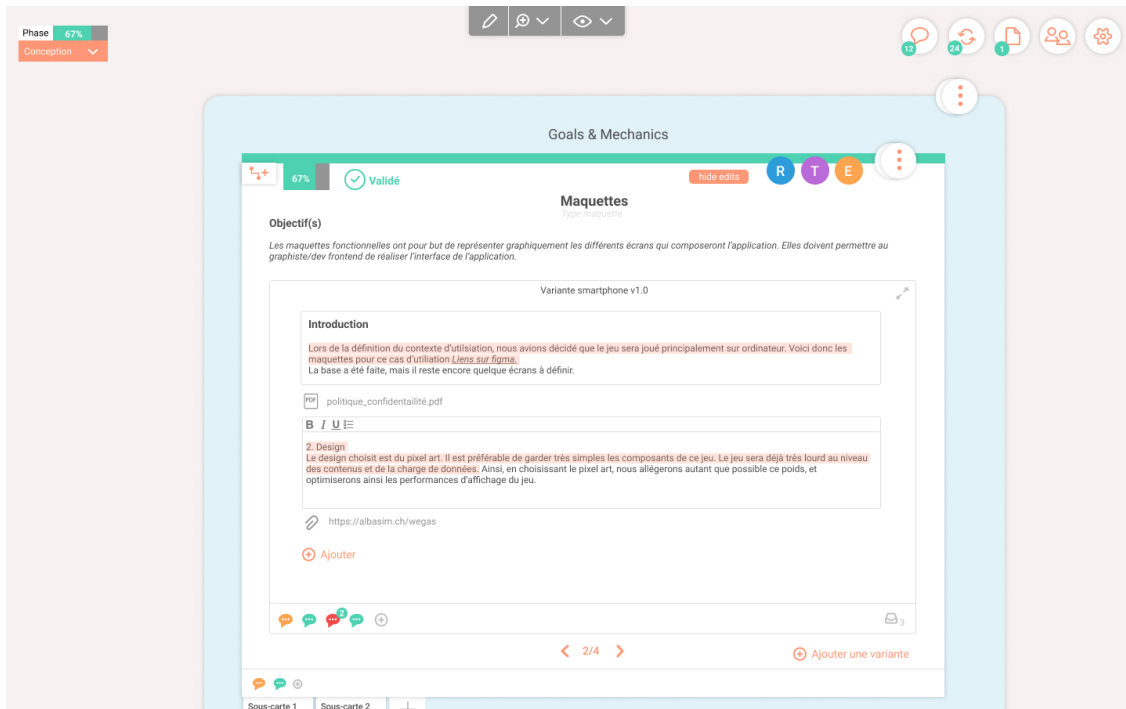

Collaborative Writing Functionalities